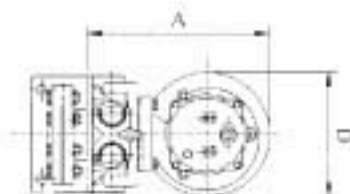

● SR50 (2")

● SR80 (3")
SR100 (4")

Pump Type	Discharge Bore	Foundation			Guide Rail Fitting Section												
		d	E1	E2	E3	A	B	D	H	F1	F2	F3	F4	F5	F6	F7	F8
JS250	SV	2" (50)	80	175	10	330	200	135	495	190	150	38	25A	110	205	36	25
JS400	SV	2" (50)	80	175	10	330	200	135	515	190	150	38	25A	110	205	36	25
JS650	SV	2" (50)	80	175	10	343	200	135	550	190	150	38	25A	110	205	36	25
JS750	SV	3" (80)	170	100	18	405	260	170	645	225	170	49	32A	225	180	43	20
JS1500	SV	3" (80)	170	100	18	315	150	195	715	225	170	49	32A	220	175	43	20
JST4	SV	2" (50)	80	175	10	330	200	135	495	190	150	38	25A	110	205	36	25
JST8	SV	3" (80)	170	100	18	405	260	170	585	225	170	49	32A	225	180	43	20
JST15	SV	3" (80)	170	100	18	315	150	195	630	225	170	49	32A	220	175	43	20
JST22	SV	3" (80)	170	100	18	355	150	255	685	240	170	49	32A	220	175	43	20
JST37	SV	3" (80)	170	100	18	355	150	255	760	240	170	49	32A	220	175	43	20
JST22	SV4	3" (80)	170	100	18	395	150	255	725	225	170	49	32A	220	175	43	20
JST37	SV4	3" (80)	170	100	18	395	150	255	740	225	170	49	32A	220	175	43	20
JST55	SV4	4" (100)	200	150	19	510	180	315	865	240	200	60	32A	250	225	43	18
JST75	SV4	4" (100)	200	150	19	510	180	315	925	240	200	60	32A	250	225	43	18

JS750	SK	2" (50)	80	175	10	340	200	195	660	190	150	38	25A	110	205	36	25
JS1500	SK	3" (80)	170	100	18	320	150	240	665	225	170	49	32A	220	175	43	20
JST8	SK	2" (50)	80	175	10	340	200	195	600	195	150	38	25A	110	205	36	25
JST15	SK	3" (80)	170	100	18	320	150	240	615	225	170	49	32A	220	175	43	20
JST22	SK	3" (80)	170	100	18	345	150	250	680	225	170	49	32A	220	175	43	20
JST37	SK	4" (100)	200	150	19	570	180	250	775	240	200	60	40A	250	225	73	18
JST55	SK	4" (100)	200	150	19	525	180	260	825	240	200	60	40A	250	225	73	18
JST75	SK	4" (100)	200	150	19	585	180	260	935	240	200	60	40A	250	225	73	18