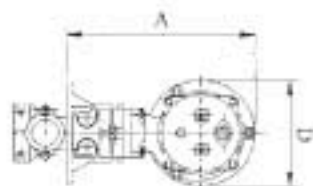

● SR50 (2")

● SR80 (3")
SR100 (4")

Pump Type	Discharge Bore	Foundation			Guide Rail Fitting Section												
		d	E1	E2	E3	A	B	D	H	F1	F2	F3	F4	F5	F6	F7	F8
JS250	SV	2" (50)	80	175	10	330	200	135	495	190	150	38	25A	110	205	36	25
JS400	SV	2" (50)	80	175	10	330	200	135	515	190	150	38	25A	110	205	36	25
JS650	SV	2" (50)	80	175	10	343	200	135	550	190	150	38	25A	110	205	36	25
JS750	SV	3" (80)	170	100	18	405	260	170	645	225	170	49	32A	225	180	43	20
JS1500	SV	3" (80)	170	100	18	315	150	195	715	225	170	49	32A	220	175	43	20
JST4	SV	2" (50)	80	175	10	330	200	135	495	190	150	38	25A	110	205	36	25
JST8	SV	3" (80)	170	100	18	405	260	170	585	225	170	49	32A	225	180	43	20
JST15	SV	3" (80)	170	100	18	315	150	195	630	225	170	49	32A	220	175	43	20
JST22	SV	3" (80)	170	100	18	355	150	255	685	240	170	49	32A	220	175	43	20
JST37	SV	3" (80)	170	100	18	355	150	255	760	240	170	49	32A	220	175	43	20
JST22	SV4	3" (80)	170	100	18	395	150	255	725	225	170	49	32A	220	175	43	20
JST37	SV4	3" (80)	170	100	18	395	150	255	740	225	170	49	32A	220	175	43	20
JST55	SV4	4" (100)	200	150	19	510	180	315	865	240	200	60	32A	250	225	43	18
JST75	SV4	4" (100)	200	150	19	510	180	315	925	240	200	60	32A	250	225	43	18

JS750	SK	2" (50)	80	175	10	340	200	195	660	190	150	38	25A	110	205	36	25
JS1500	SK	3" (80)	170	100	18	320	150	240	665	225	170	49	32A	220	175	43	20
JST8	SK	2" (50)	80	175	10	340	200	195	600	195	150	38	25A	110	205	36	25
JST15	SK	3" (80)	170	100	18	320	150	240	615	225	170	49	32A	220	175	43	20
JST22	SK	3" (80)	170	100	18	345	150	250	680	225	170	49	32A	220	175	43	20
JST37	SK	4" (100)	200	150	19	570	180	250	775	240	200	60	40A	250	225	73	18
JST55	SK	4" (100)	200	150	19	525	180	260	825	240	200	60	40A	250	225	73	18
JST75	SK	4" (100)	200	150	19	585	180	260	935	240	200	60	40A	250	225	73	18