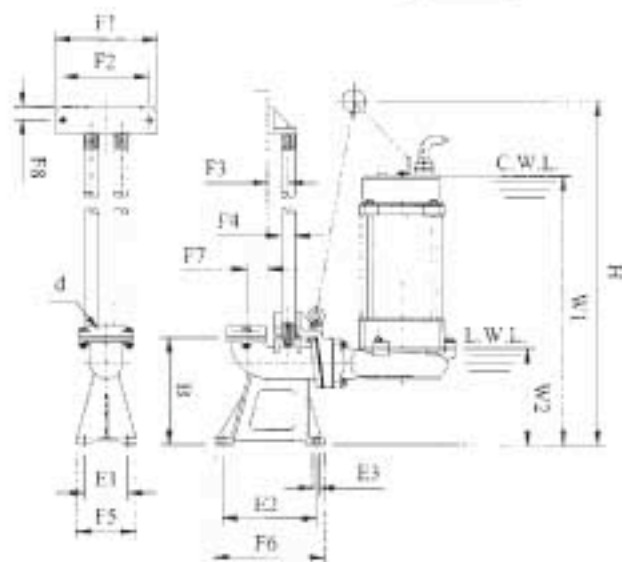

● SR50 (2")

● SR80 (3")
SR100 (4")

Pump Type	Discharge Bore	Foundation			Guide Rail Fitting Section												
		d	E1	E2	E3	A	B	D	H	F1	F2	F3	F4	F5	F6	F7	F8
JS250	SV	2" (50)	80	175	10	330	200	135	495	190	150	38	25A	110	205	36	25
JS400	SV	2" (50)	80	175	10	330	200	135	515	190	150	38	25A	110	205	36	25
JS650	SV	2" (50)	80	175	10	343	200	135	550	190	150	38	25A	110	205	36	25
JS750	SV	3" (80)	170	100	18	405	260	170	645	225	170	49	32A	225	180	43	20
JS1500	SV	3" (80)	170	100	18	315	150	195	715	225	170	49	32A	220	175	43	20
JST4	SV	2" (50)	80	175	10	330	200	135	495	190	150	38	25A	110	205	36	25
JST8	SV	3" (80)	170	100	18	405	260	170	585	225	170	49	32A	225	180	43	20
JST15	SV	3" (80)	170	100	18	315	150	195	630	225	170	49	32A	220	175	43	20
JST22	SV	3" (80)	170	100	18	355	150	255	685	240	170	49	32A	220	175	43	20
JST37	SV	3" (80)	170	100	18	355	150	255	760	240	170	49	32A	220	175	43	20
JST22	SV4	3" (80)	170	100	18	395	150	255	725	225	170	49	32A	220	175	43	20
JST37	SV4	3" (80)	170	100	18	395	150	255	740	225	170	49	32A	220	175	43	20
JST55	SV4	4" (100)	200	150	19	510	180	315	865	240	200	60	32A	250	225	43	18
JST75	SV4	4" (100)	200	150	19	510	180	315	925	240	200	60	32A	250	225	43	18

JS750	SK	2" (50)	80	175	10	340	200	195	660	190	150	38	25A	110	205	36	25
JS1500	SK	3" (80)	170	100	18	320	150	240	665	225	170	49	32A	220	175	43	20
JST8	SK	2" (50)	80	175	10	340	200	195	600	195	150	38	25A	110	205	36	25
JST15	SK	3" (80)	170	100	18	320	150	240	615	225	170	49	32A	220	175	43	20
JST22	SK	3" (80)	170	100	18	345	150	250	680	225	170	49	32A	220	175	43	20
JST37	SK	4" (100)	200	150	19	570	180	250	775	240	200	60	40A	250	225	73	18
JST55	SK	4" (100)	200	150	19	525	180	260	825	240	200	60	40A	250	225	73	18
JST75	SK	4" (100)	200	150	19	585	180	260	935	240	200	60	40A	250	225	73	18