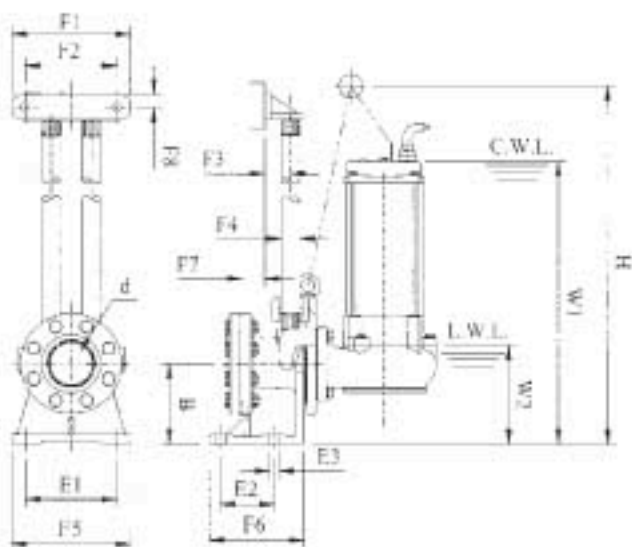

● SR50 (2")

● SR80 (3")
SR100 (4")

Pump Type	Discharge Bore	Foundation			Guide Rail Fitting Section												
		d	E1	E2	E3	A	B	D	H	F1	F2	F3	F4	F5	F6	F7	F8
JS250	SV	2" (50)	80	175	10	330	200	135	495	190	150	38	25A	110	205	36	25
JS400	SV	2" (50)	80	175	10	330	200	135	515	190	150	38	25A	110	205	36	25
JS650	SV	2" (50)	80	175	10	343	200	135	550	190	150	38	25A	110	205	36	25
JS750	SV	3" (80)	170	100	18	405	260	170	645	225	170	49	32A	225	180	43	20
JS1500	SV	3" (80)	170	100	18	315	150	195	715	225	170	49	32A	220	175	43	20
JST4	SV	2" (50)	80	175	10	330	200	135	495	190	150	38	25A	110	205	36	25
JST8	SV	3" (80)	170	100	18	405	260	170	585	225	170	49	32A	225	180	43	20
JST15	SV	3" (80)	170	100	18	315	150	195	630	225	170	49	32A	220	175	43	20
JST22	SV	3" (80)	170	100	18	355	150	255	685	240	170	49	32A	220	175	43	20
JST37	SV	3" (80)	170	100	18	355	150	255	760	240	170	49	32A	220	175	43	20
JST22	SV4	3" (80)	170	100	18	395	150	255	725	225	170	49	32A	220	175	43	20
JST37	SV4	3" (80)	170	100	18	395	150	255	740	225	170	49	32A	220	175	43	20
JST55	SV4	4" (100)	200	150	19	510	180	315	865	240	200	60	32A	250	225	43	18
JST75	SV4	4" (100)	200	150	19	510	180	315	925	240	200	60	32A	250	225	43	18

JS750	SK	2" (50)	80	175	10	340	200	195	660	190	150	38	25A	110	205	36	25
JS1500	SK	3" (80)	170	100	18	320	150	240	665	225	170	49	32A	220	175	43	20
JST8	SK	2" (50)	80	175	10	340	200	195	600	195	150	38	25A	110	205	36	25
JST15	SK	3" (80)	170	100	18	320	150	240	615	225	170	49	32A	220	175	43	20
JST22	SK	3" (80)	170	100	18	345	150	250	680	225	170	49	32A	220	175	43	20
JST37	SK	4" (100)	200	150	19	570	180	250	775	240	200	60	40A	250	225	73	18
JST55	SK	4" (100)	200	150	19	525	180	260	825	240	200	60	40A	250	225	73	18
JST75	SK	4" (100)	200	150	19	585	180	260	935	240	200	60	40A	250	225	73	18