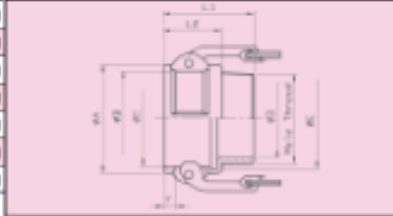

CAM LEVER-LOCK COUPLINGS

Dimensions

CAM PART A														
Size	eA	eB	eC	D	E	-	-	-	-	L1	L2	Size	Code	Price
1"	23.91	29.06	36.73	14.27	39.25	-	-	-	-	33.53	14.50	1"	CAM A 1 AL	
1 1/2"	28.20	35.30	45.50	17.45	49.00	-	-	-	-	39.60	15.00	1 1/2"	CAM A 1 1/2 AL	
1 3/4"	36.26	42.93	53.47	17.45	54.50	-	-	-	-	41.15	15.00	1 3/4"	CAM A 1 3/4 AL	
2"	45.79	52.45	63.09	21.46	65.00	-	-	-	-	47.50	15.00	2"	CAM A 2 AL	
3"	73.15	81.33	91.54	22.66	95.00	-	-	-	-	50.00	19.05	3"	CAM A 3 AL	
4"	98.15	109.40	119.58	22.66	120.00	-	-	-	-	52.28	24.00	4"	CAM A 4 AL	
6"	152.50	161.53	175.93	24.38	185.00	-	-	-	-	57.15	25.40	6"	CAM A 6 AL	

CAM PART B														
Size	eA	eB	eC	eD	eE	F	-	-	-	L1	L2	Size	Code	Price
1"	48.00	42.00	37.24	32.00	40.49	7.00	-	-	-	56.00	38.00	1"	CAM B 1 AL	
1 1/2"	57.00	51.50	46.00	24.00	51.00	8.00	-	-	-	63.00	44.00	1 1/2"	CAM B 1 1/2 AL	
1 3/4"	66.00	59.50	54.00	40.00	57.20	9.00	-	-	-	66.00	46.00	1 3/4"	CAM B 1 3/4 AL	
2"	75.00	70.00	63.80	50.00	68.28	10.00	-	-	-	76.00	52.00	2"	CAM B 2 AL	
3"	104.00	99.00	92.20	76.00	96.04	12.30	-	-	-	87.00	56.00	3"	CAM B 3 AL	
4"	137.00	127.50	120.24	102.00	125.43	13.50	-	-	-	93.50	59.50	4"	CAM B 4 AL	
6"	195.00	187.00	176.50	152.00	182.40	14.00	-	-	-	108.50	62.50	6"	CAM B 6 AL	

CAM PART C														
Size	eA	eB	eC	eD	eE	F	eG	eH	-	L1	L2	Size	Code	Price
1"	48.00	42.00	37.24	19.50	24.00	7.00	27.40	40.49	-	106.00	38.00	1"	CAM C 1 AL	
1 1/2"	57.00	51.00	46.00	25.50	31.00	8.00	34.00	51.00	-	112.00	44.00	1 1/2"	CAM C 1 1/2 AL	
1 3/4"	66.00	59.50	54.00	32.00	37.70	9.00	40.50	57.20	-	106.00	46.00	1 3/4"	CAM C 1 3/4 AL	
2"	75.00	70.00	63.75	44.00	49.60	10.00	53.20	68.28	-	118.00	52.00	2"	CAM C 2 AL	
3"	104.00	99.00	92.20	67.41	75.40	12.30	79.20	96.04	-	147.00	56.00	3"	CAM C 3 AL	
4"	137.00	127.50	120.24	92.00	100.00	13.50	104.70	125.04	-	171.50	59.50	4"	CAM C 4 AL	
6"	195.00	187.00	176.50	144.40	152.40	14.00	155.60	182.40	-	230.00	62.50	6"	CAM C 6 AL	