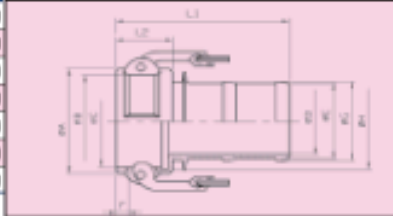

CAM LEVER-LOCK COUPLINGS

Dimensions

CAM PART A														
Size	eA	eB	eC	D	E	-	-	-	-	L1	L2	Size	Code	Price
1"	23.91	29.06	36.73	14.27	39.25	-	-	-	-	33.53	14.50	1"	CAM A 1 AL	
1 1/2"	28.20	35.30	45.50	17.45	49.00	-	-	-	-	39.60	15.00	1 1/2"	CAM A 1 1/2 AL	
1 3/4"	36.26	42.93	53.47	17.45	54.50	-	-	-	-	41.15	15.00	1 3/4"	CAM A 1 3/4 AL	
2"	45.79	52.45	63.09	21.46	65.00	-	-	-	-	47.50	15.00	2"	CAM A 2 AL	
3"	73.15	81.33	91.54	22.66	95.00	-	-	-	-	50.00	19.05	3"	CAM A 3 AL	
4"	98.15	109.40	119.58	22.66	120.00	-	-	-	-	52.28	24.00	4"	CAM A 4 AL	
6"	152.50	161.53	175.93	24.38	185.00	-	-	-	-	57.15	25.40	6"	CAM A 6 AL	

CAM PART B														
Size	eA	eB	eC	eD	eE	F	-	-	-	L1	L2	Size	Code	Price
1"	48.00	42.00	37.24	32.00	40.49	7.00	-	-	-	56.00	38.00	1"	CAM B 1 AL	
1 1/2"	57.00	51.50	46.00	24.00	51.00	8.00	-	-	-	63.00	44.00	1 1/2"	CAM B 1 1/2 AL	
1 3/4"	66.00	59.50	54.00	40.00	57.20	9.00	-	-	-	66.00	46.00	1 3/4"	CAM B 1 3/4 AL	
2"	75.00	70.00	63.80	50.00	68.28	10.00	-	-	-	76.00	52.00	2"	CAM B 2 AL	
3"	104.00	99.00	92.20	76.00	96.04	12.30	-	-	-	87.00	56.00	3"	CAM B 3 AL	
4"	137.00	127.50	120.24	102.00	125.43	13.50	-	-	-	93.50	59.50	4"	CAM B 4 AL	
6"	195.00	187.00	176.50	152.00	182.40	14.00	-	-	-	108.50	62.50	6"	CAM B 6 AL	

CAM PART C														
Size	eA	eB	eC	eD	eE	F	eG	eH	-	L1	L2	Size	Code	Price
1"	48.00	42.00	37.24	19.50	24.00	7.00	27.40	40.49	-	106.00	38.00	1"	CAM C 1 AL	
1 1/2"	57.00	51.00	46.00	25.50	31.00	8.00	34.00	51.00	-	112.00	44.00	1 1/2"	CAM C 1 1/2 AL	
1 3/4"	66.00	59.50	54.00	32.00	37.70	9.00	40.50	57.20	-	106.00	46.00	1 3/4"	CAM C 1 3/4 AL	
2"	75.00	70.00	63.75	44.00	49.60	10.00	53.20	68.28	-	118.00	52.00	2"	CAM C 2 AL	
3"	104.00	99.00	92.20	67.41	75.40	12.30	79.20	96.04	-	147.00	56.00	3"	CAM C 3 AL	
4"	137.00	127.50	120.24	92.00	100.00	13.50	104.70	125.04	-	171.50	59.50	4"	CAM C 4 AL	
6"	195.00	187.00	176.50	144.40	152.40	14.00	155.60	182.40	-	230.00	62.50	6"	CAM C 6 AL	